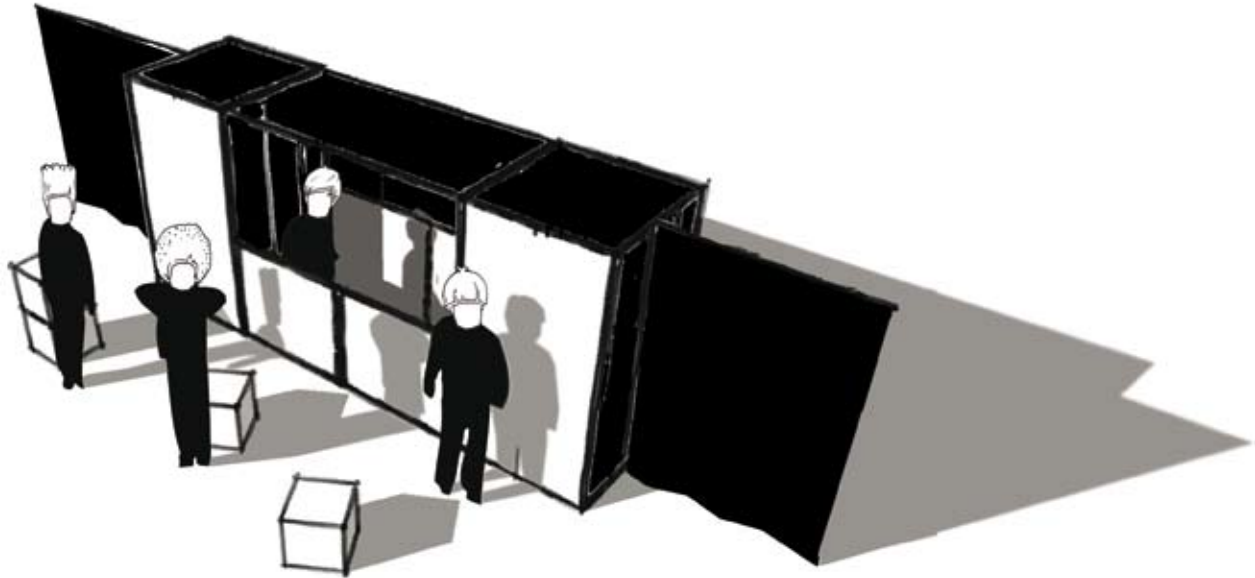

Technical Rider

RAZZZ DAS BEATBOXMUSICAL

- Bühne:** - Breite mind. 8m, Tiefe mind. 5m, Höhe mind. 4m
- PA:** - Sollte der Veranstaltungsgröße und Zuschauerzahl entsprechend laut Sounds, Beats, Gesang und Sprache übertragen können. Sollte beim Eintreffen der Künstler aufgebaut und eingemessen sein.
- Gern gesehen: L-acoustics, GAE, Nexo, d&b, Kling&Freitag
- Monitoring:** - 3 bis 4 Monitorboxen - (15/2", min. 300W / mind. zwei vorne, eine hinter unserem Bühnenbild)
- Ton Mischpult:** - Mischpult mit 16 Mikrofonkanälen und zusätzlich drei Stereokanäle
- **Detaillierte (optimale) Spezifikationen:**
- Es sollten drei Kanalzüge pro Headset/Mikrofon (Kanal) verfügbar sein (für Separate Steuerung von Stimmeinstellung / Beateinstellung / Telefonfilter)
- 2 Effektwege (Hall / Delay, am besten mit Tapbutton)
- Pro Kanalzug möglichst: Low-Cut / 4 vollparametrische EQs / Kompressoren
- 32 Band EQ (für Master und Buswege)
- Insgesamt mind. 8 Buswege
- Möglichst separat ansteuerbare(r) Subwoofer
- 2 Monitorwege (vorne zwei, ein kleiner hinterm Bühnenbild)

Bühnenbild

Razz das Beatboxmusical

Draufsicht

PUBLIKUM