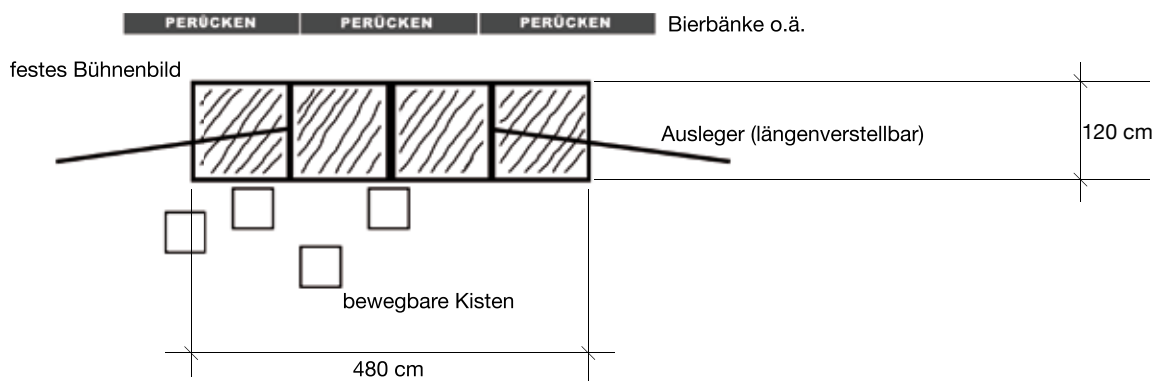

Draufsicht